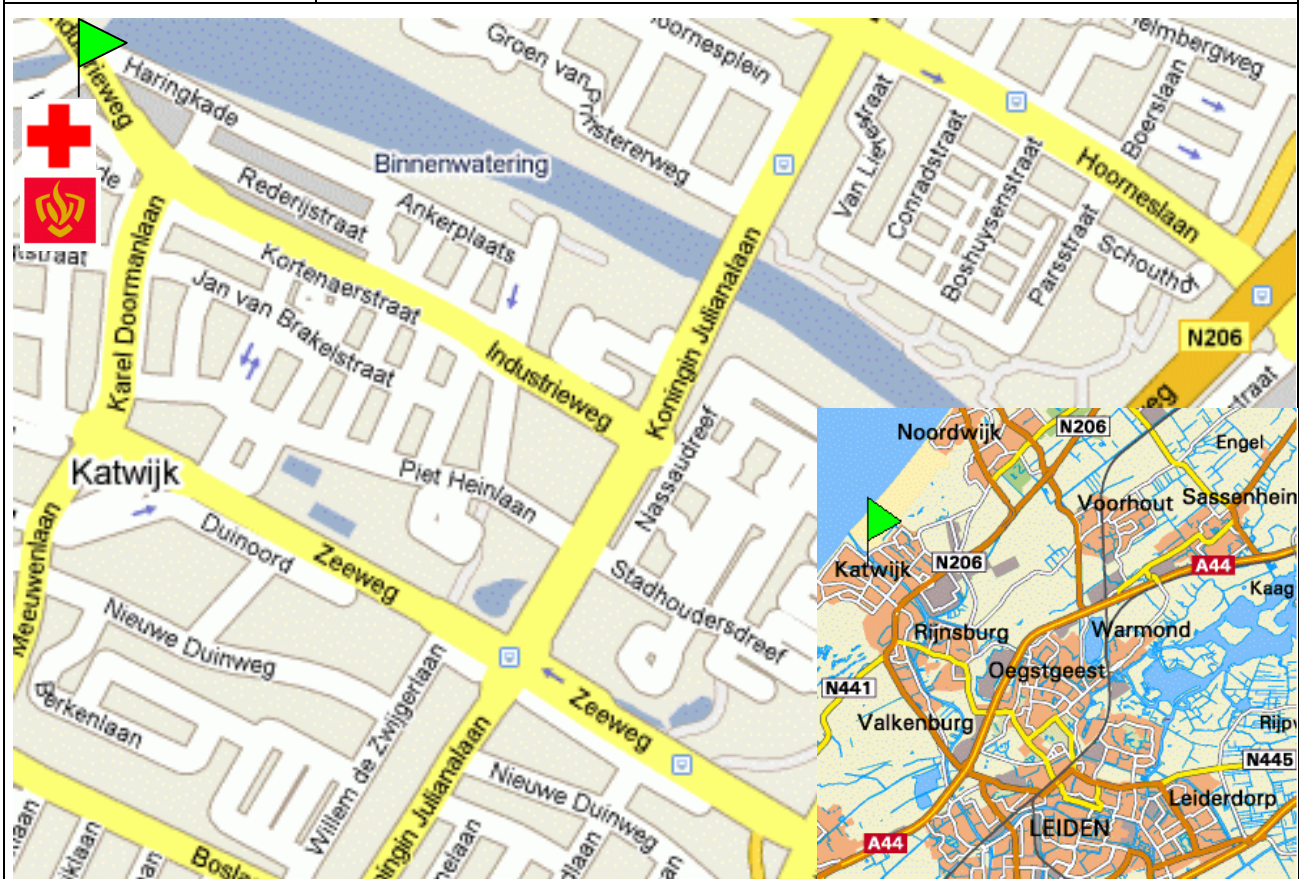

ROUTEBESCHRIJVING

Afdelingsgebouw Rode Kruis afdeling Katwijk

Prins Hendrikkade 12, 2225 TZ Katwijk ZH

postbus@rodekruiikatwijk.nl

www.rodekruiikatwijk.nl

N206 vanuit richting Leiden naar Katwijk

- Ing. G. Tjalmaweg (N206)
- Bij stoplichten rechts de provinciale weg aanhouden
- Bij stoplichten Shell tankstation rechtdoor.
- Eerst afslag rechtsaf Katwijk aan Zee (na chinees restaurant)
- Bij stoplichten linksaf de Zeeweg op
- Na stoplichten, bij rotonde rechtsaf Kon. Julianalaan
- Volgende rotonde linksaf Industrieweg
- Volgende rotonde rechtsaf, eerste weg linksaf
- Onder het viaduct, direct links brandweerkazerne / afdelingsgebouw Rode Kruis afd. Katwijk
- Parkeren alleen toegestaan aan rechterzijde of buiten het terrein aan het water.

N206 vanuit richting Noordwijk naar Katwijk

- Afslag Katwijk aan Zee, Industrierrein 't Heen
- Rechtsaf de Hoorneslaan op
- Bij 3e stoplicht links, de Biltlaan op
- Na de brug over de Oude Rijn, bij rotonde rechtsaf Industrieweg
- Volgende rotonde rechtsaf, eerste weg linksaf
- Onder het viaduct, direct links brandweerkazerne / afdelingsgebouw Rode Kruis afd. Katwijk
- Parkeren alleen toegestaan aan rechterzijde of buiten het terrein aan het water